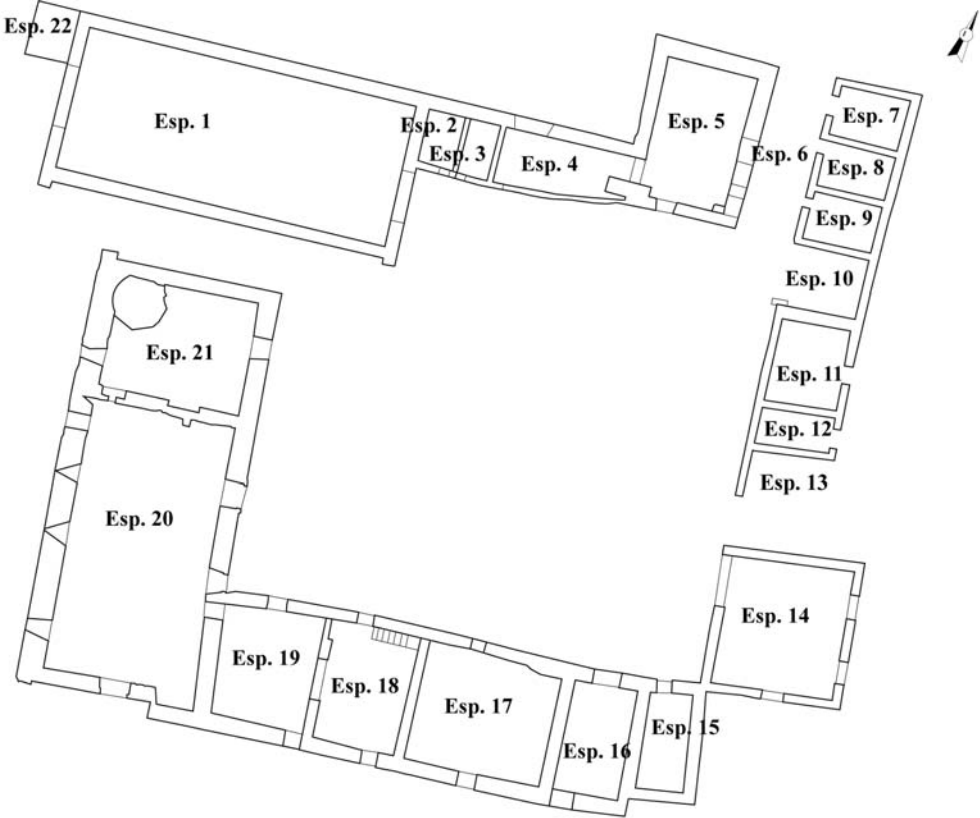

Mesvres, ancien prieuré Saint-Martin, plan indiquant la chronologie des interventions archéologiques (relevé J. Labonde ; DAO S. Balcon-Berry).

Mesvres, ancien prieuré Saint-Martin, plan avec numérotation des murs (relevé J. Labonde ; DAO S. Balcon-Berry).

Mesvres, ancien prieuré Saint-Martin, plan avec désignation des espaces
(relevé J. Labonde ; DAO S. Balcon-Berry).

Mesvres - ancien prieuré Saint-Martin
Désignation des espaces

0 2m