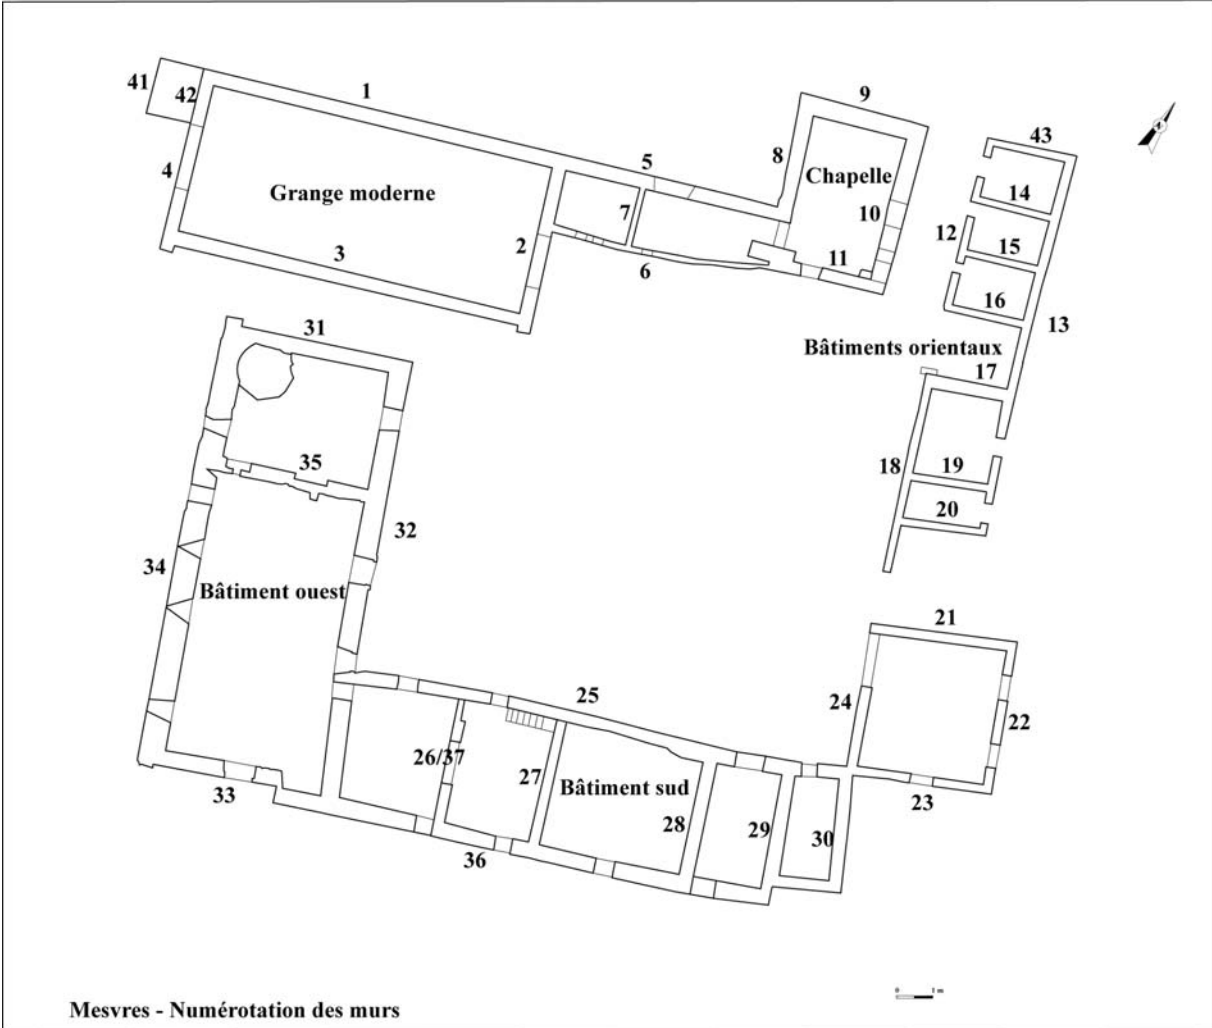

Mesvres, ancien prieuré Saint-Martin, plan indiquant la chronologie des interventions archéologiques (relevé J. Labonde ; DAO S. Balcon-Berry).

Mesvres, ancien prieuré Saint-Martin, plan avec numérotation des murs (relevé J. Labonde ; DAO S. Balcon-Berry).

Mesvres, ancien prieuré Saint-Martin, plan avec désignation des espaces
(relevé J. Labonde ; DAO S. Balcon-Berry).

Mesvres - ancien prieuré Saint-Martin
Désignation des espaces

0 2m